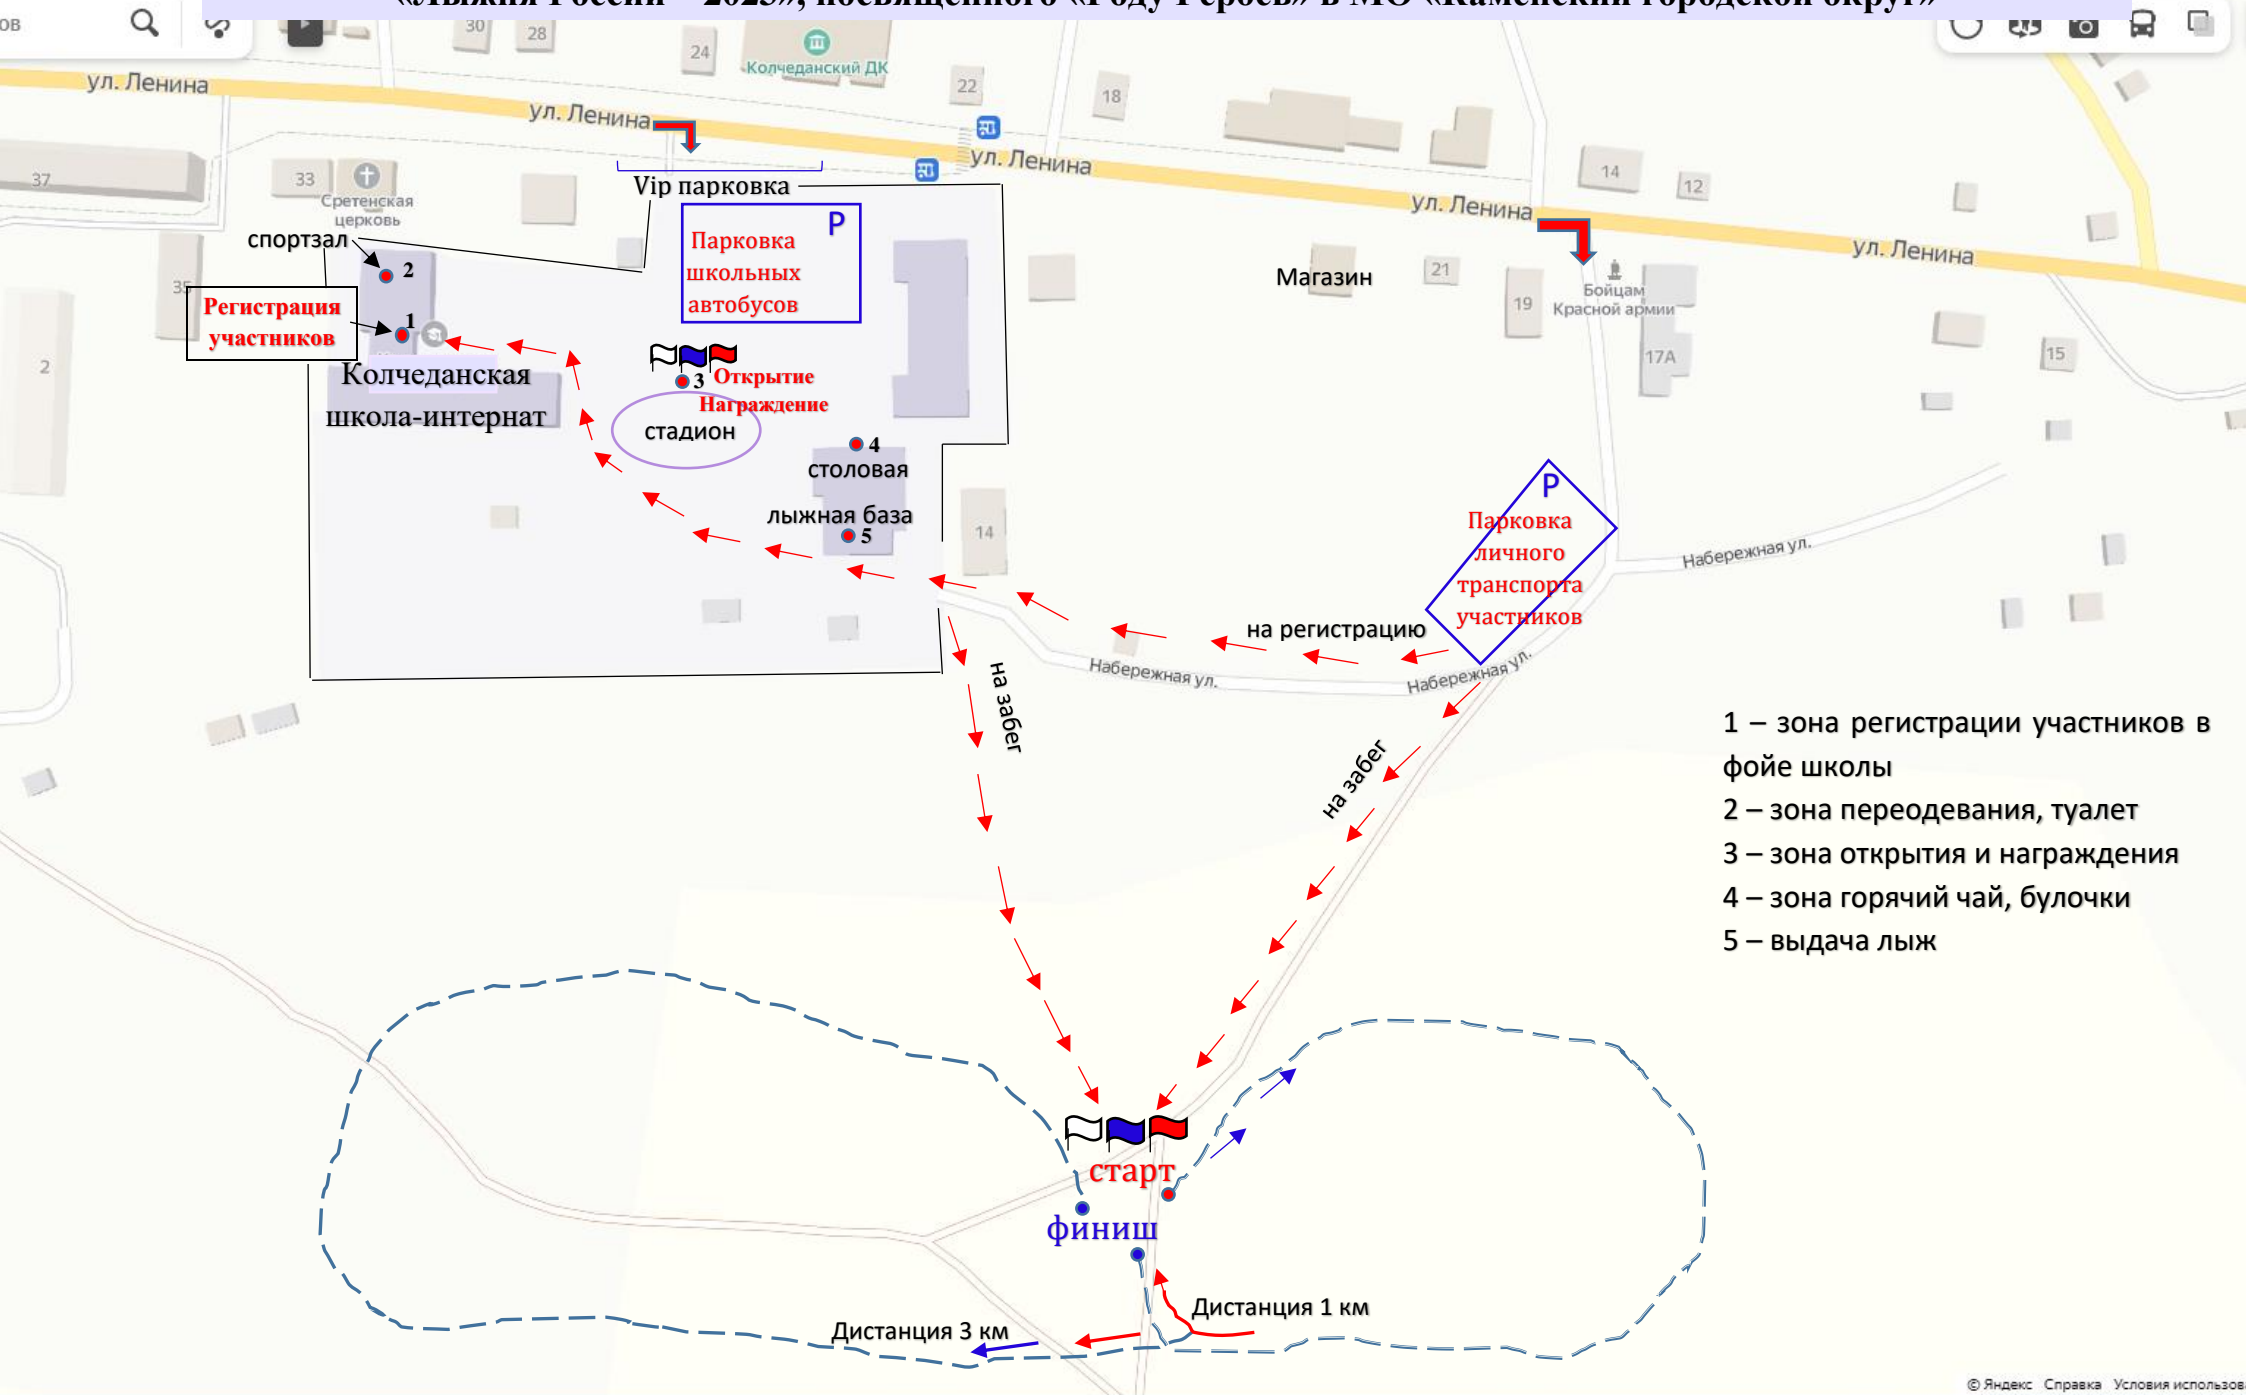

Схема организации проведения муниципального этапа XLI открытой Всероссийской массовой лыжной гонки «Лыжня России – 2023», посвященного «Году Героев» в МО «Каменский городской округ»

- 1 – зона регистрации участников в фойе школы
- 2 – зона переодевания, туалет
- 3 – зона открытия и награждения
- 4 – зона горячий чай, булочки
- 5 – выдача лыж